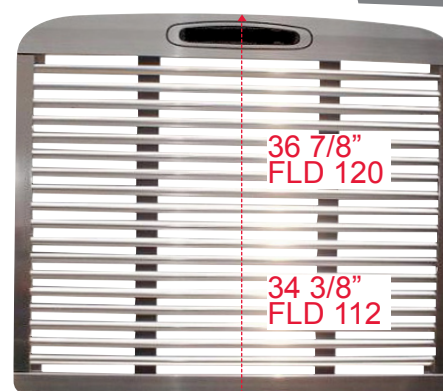

FLD 112 SD:
LG0460A
34 3/8".
FLD 112.
Grille
aluminum.

FLD 120 SD:
LG0360A
36 7/8".
FLD 120 & Classic
120/132 Grille
aluminum.