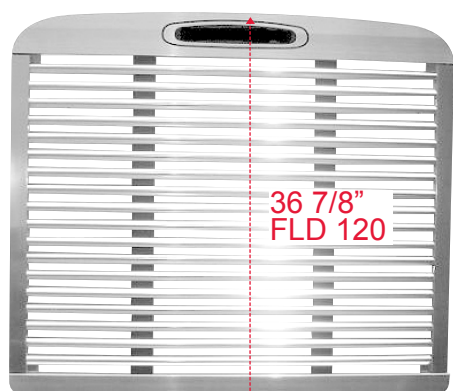

### 02 GRILLES

**FLD 112 S.D.**  
**LG1261A**  
 FLD 112 S.D grille trim  
 Stainless Steel.

**STAINLESS STEEL**

**FLD 120 S.D.**  
**LG1261B**  
 FLD 120 S.D grille trim  
 Stainless Steel.

**STAINLESS STEEL**